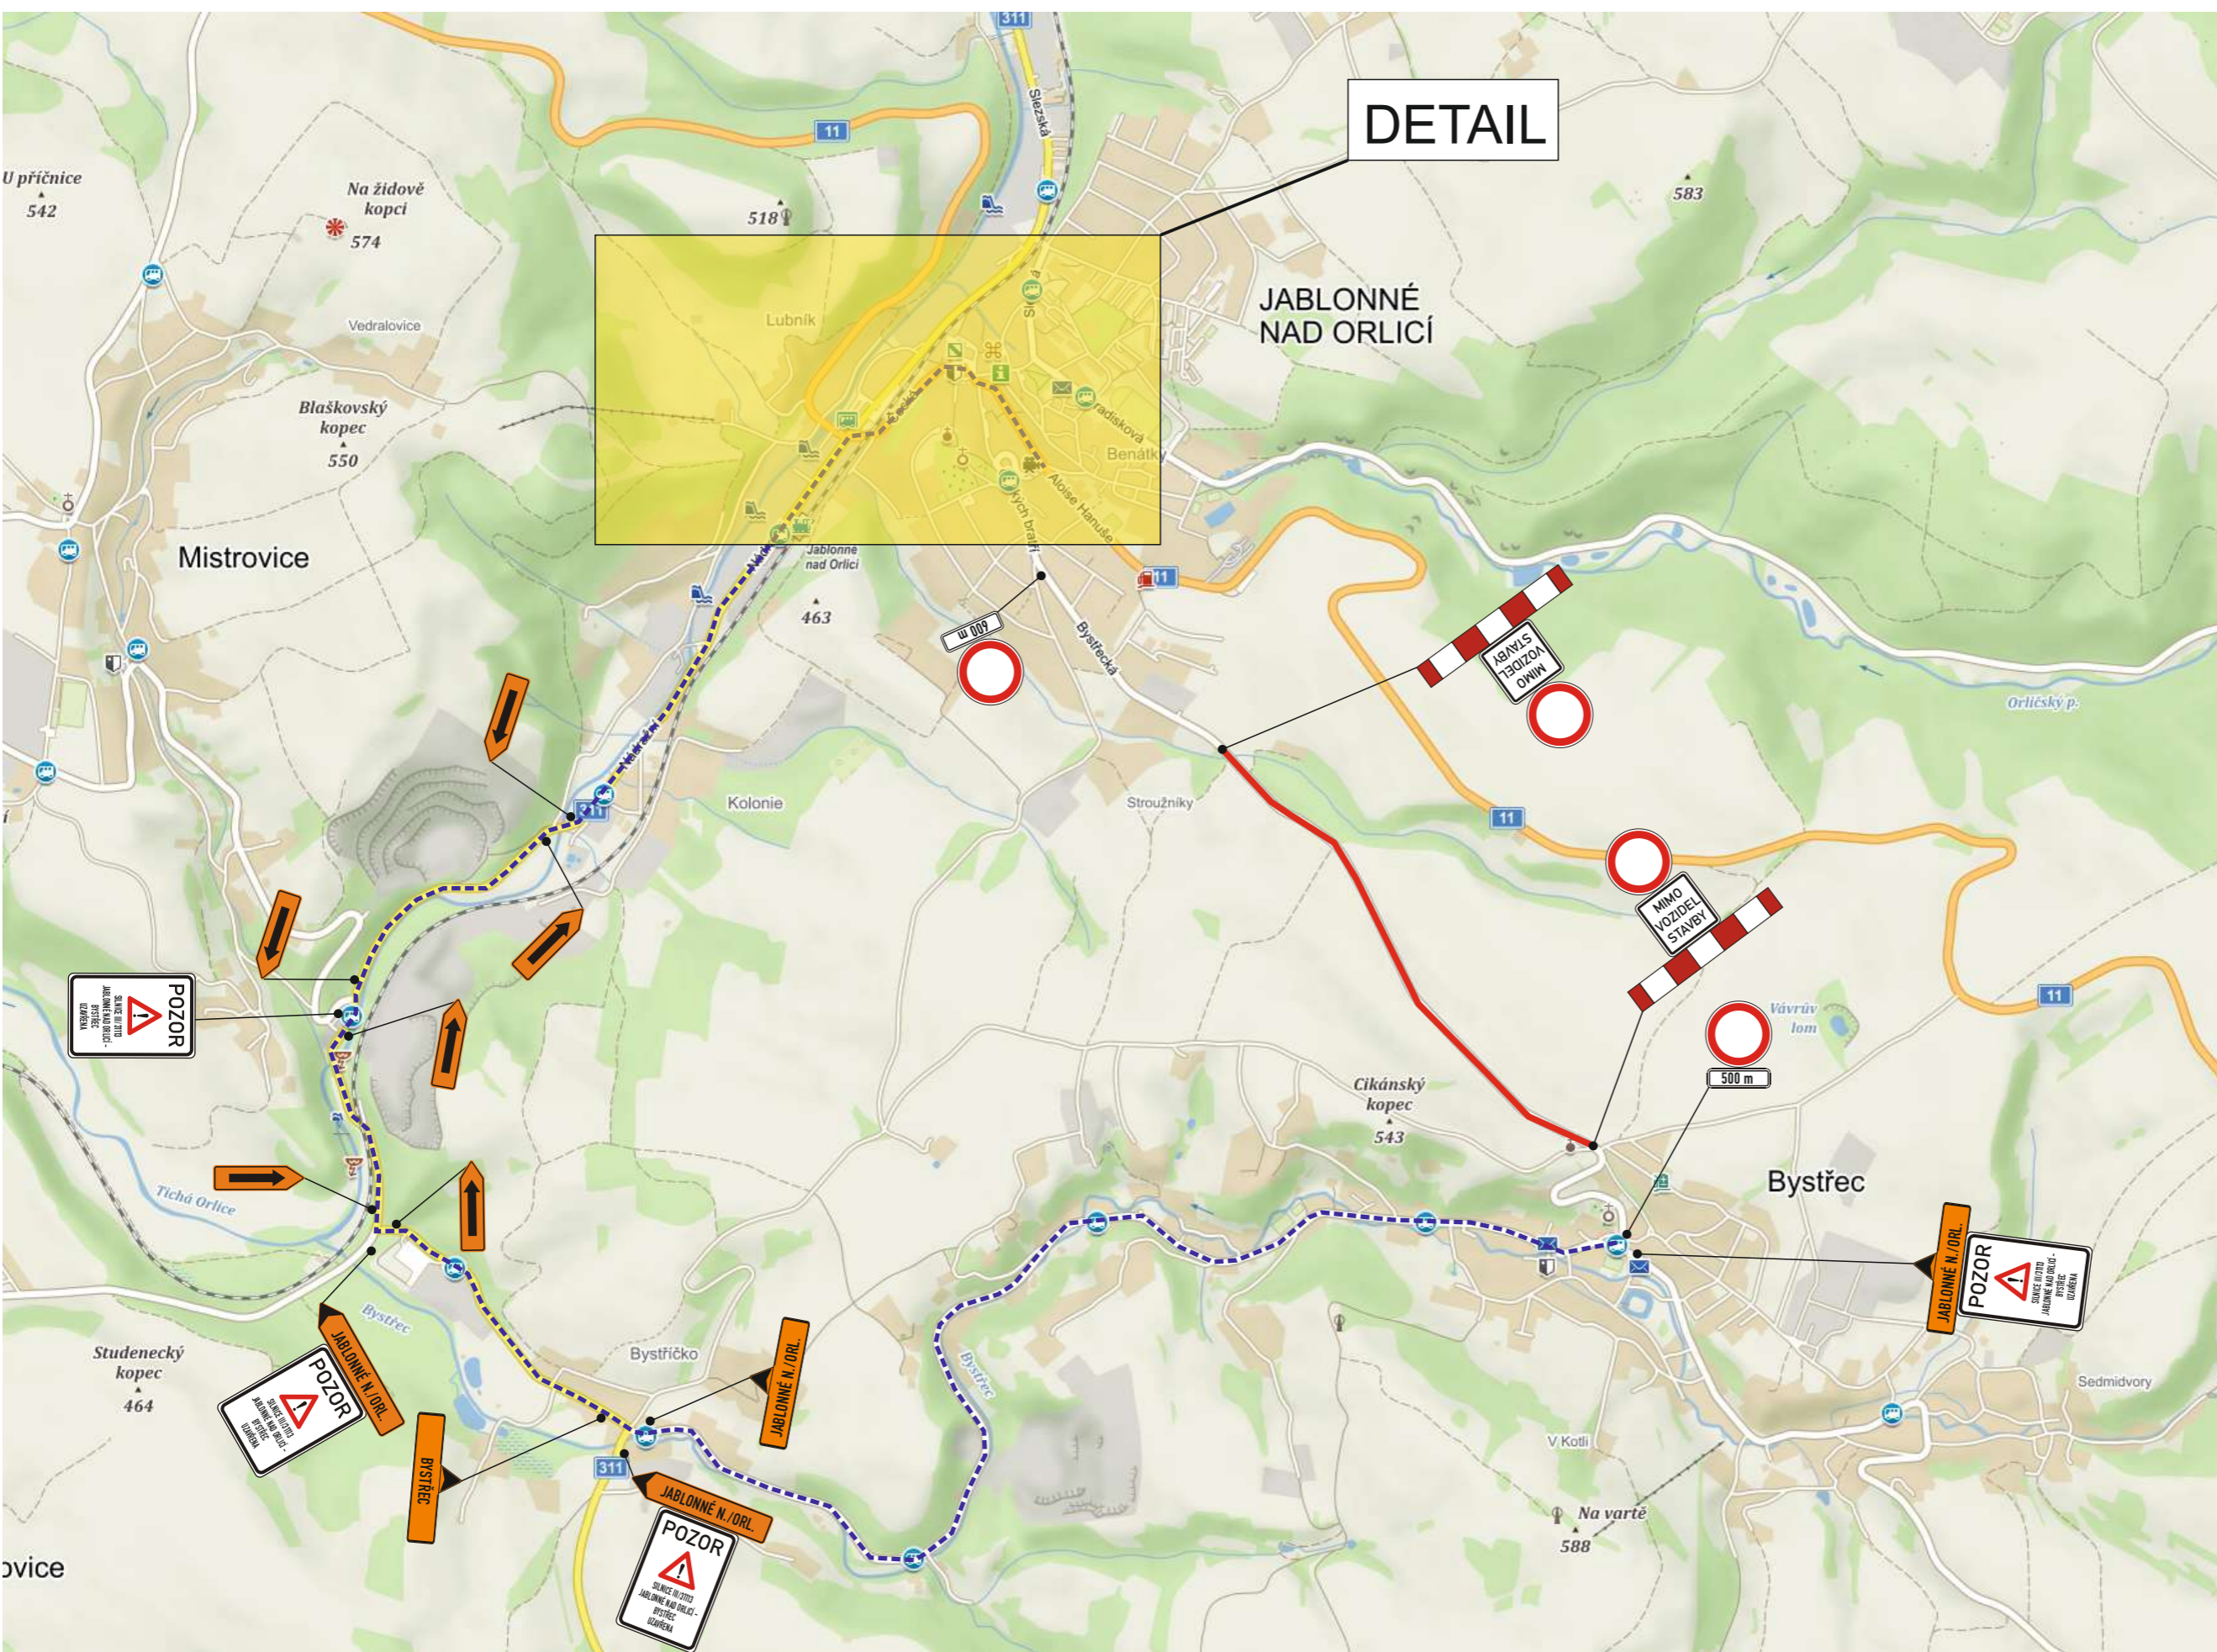

# III/31113 JABLONNÉ NAD ORLICÍ - BYSTŘEC

- prodloužení úplné uzavírky v termínu 01.11. - 30.11. 2022 (původní termín 01.09. - 31.10. 2022)

Použité DZ:

DETAIL

JABLONNÉ NAD ORLICÍ

Bystřec

POZOR

SILNICE III/31113  
JABLONNÉ NAD ORLICÍ -  
BYSTŘEC  
UZAVŘENA

# DETAIL