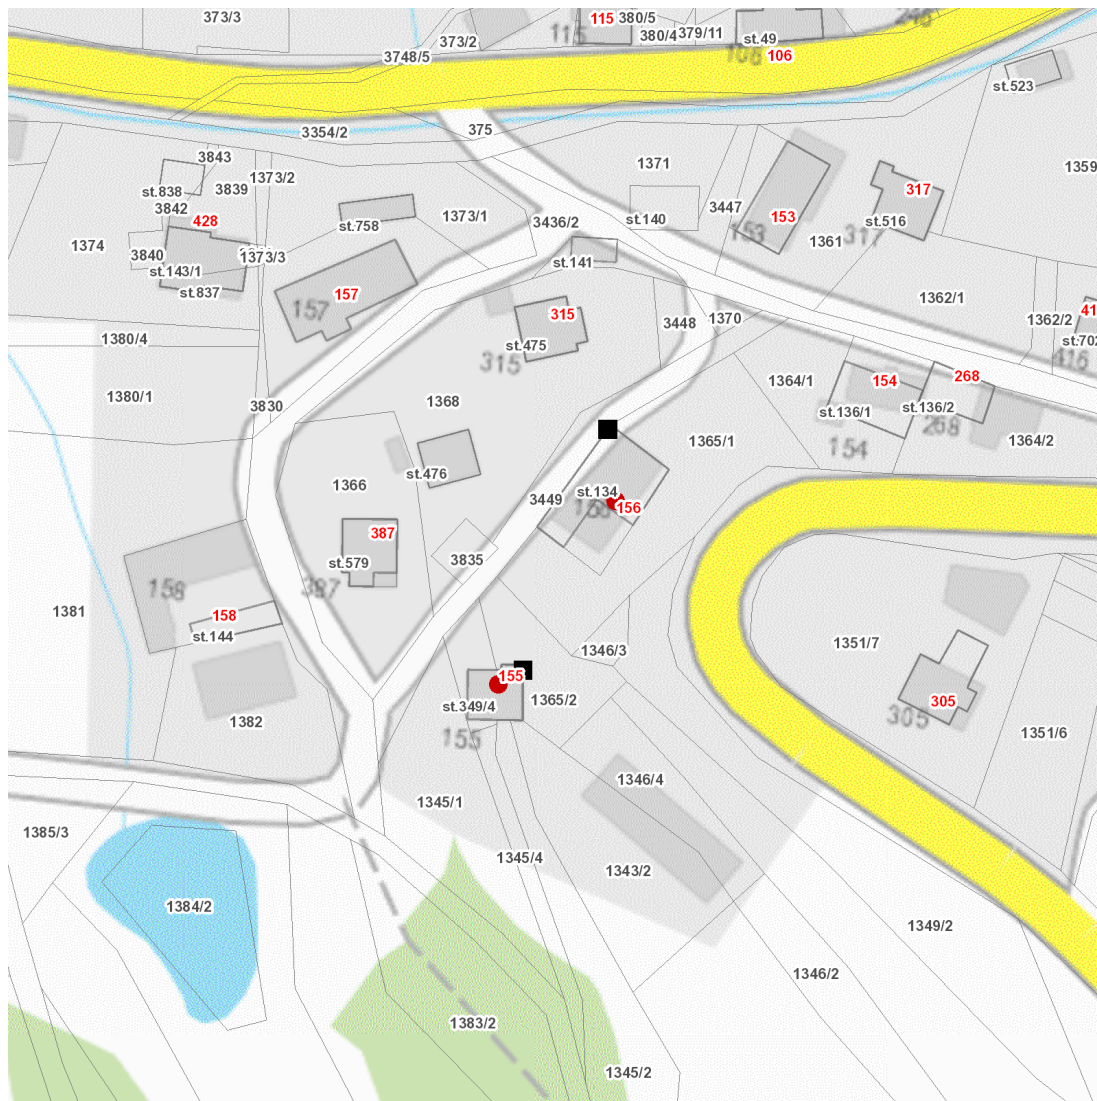

dne **17. 2. 2025** od **10:30** do **11:30** hodin

Plánovaná odstávka zahrnuje tyto lokality:

Bystřec (okres Ústí nad Orlicí)
č. p. 155, 156

UPOZORNĚNÍ

Dotčené zařízení distribuční soustavy je nutné i v době odstávky považovat za zařízení pod napětím, a proto vás žádáme o dodržení všech zásad bezpečnosti a provedení opatření potřebných k zamezení případných škod na zdraví a majetku. | Provozovatelé výroben elektřiny jsou povinni zajistit přerušování dodávky elektřiny z výroby do vypnutého úseku distribuční soustavy.

dne 17. 2. 2025 od 10:30 do 11:30 hodin**Orientační mapový podklad odstávkou dotčených lokalit****VYSVĚTLIVKY**

- – adresy dotčené odstávkou elektřiny
- – místa připojení k elektrické síti dotčená odstávkou

INFORMACE ZASLÁNA

IDDS: 29db76q (Obec Bystřec)